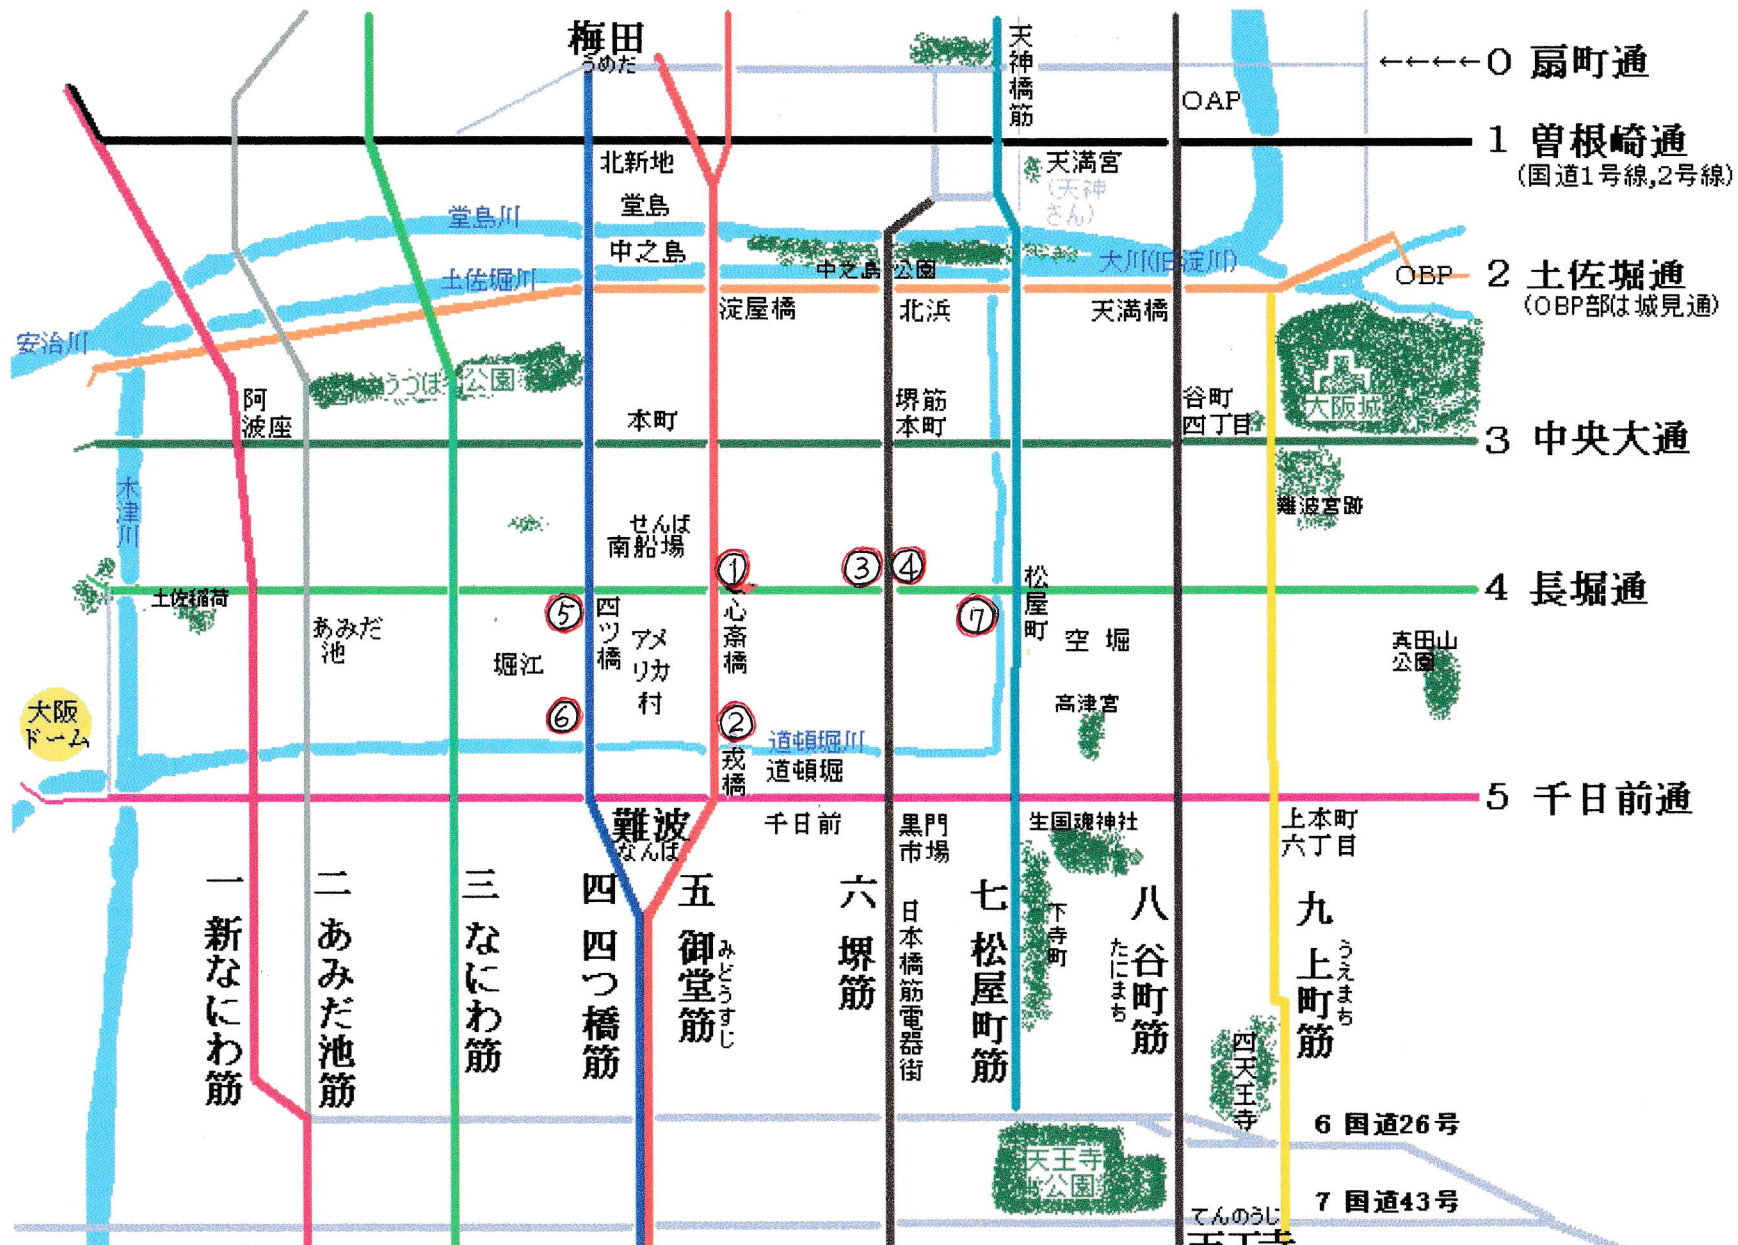

<辰巳屋所在地>

- ① 辰巳屋嘉兵衛 (南本店・心斎橋)
- ② " (道頓堀店)
- ③ 辰巳屋松原商店/藤田商店 (安堂寺橋通2(現・南船場2))
- ④ 鈴木商店大阪支店 (南船場1)
- ⑤ 辰巳屋久左衛門 (堀江吉野屋町)
- ⑥ " (南堀江) 明治初年頃
- ⑦ 木津屋吉兵衛 (久左衛門実弟) (安綿橋詰)