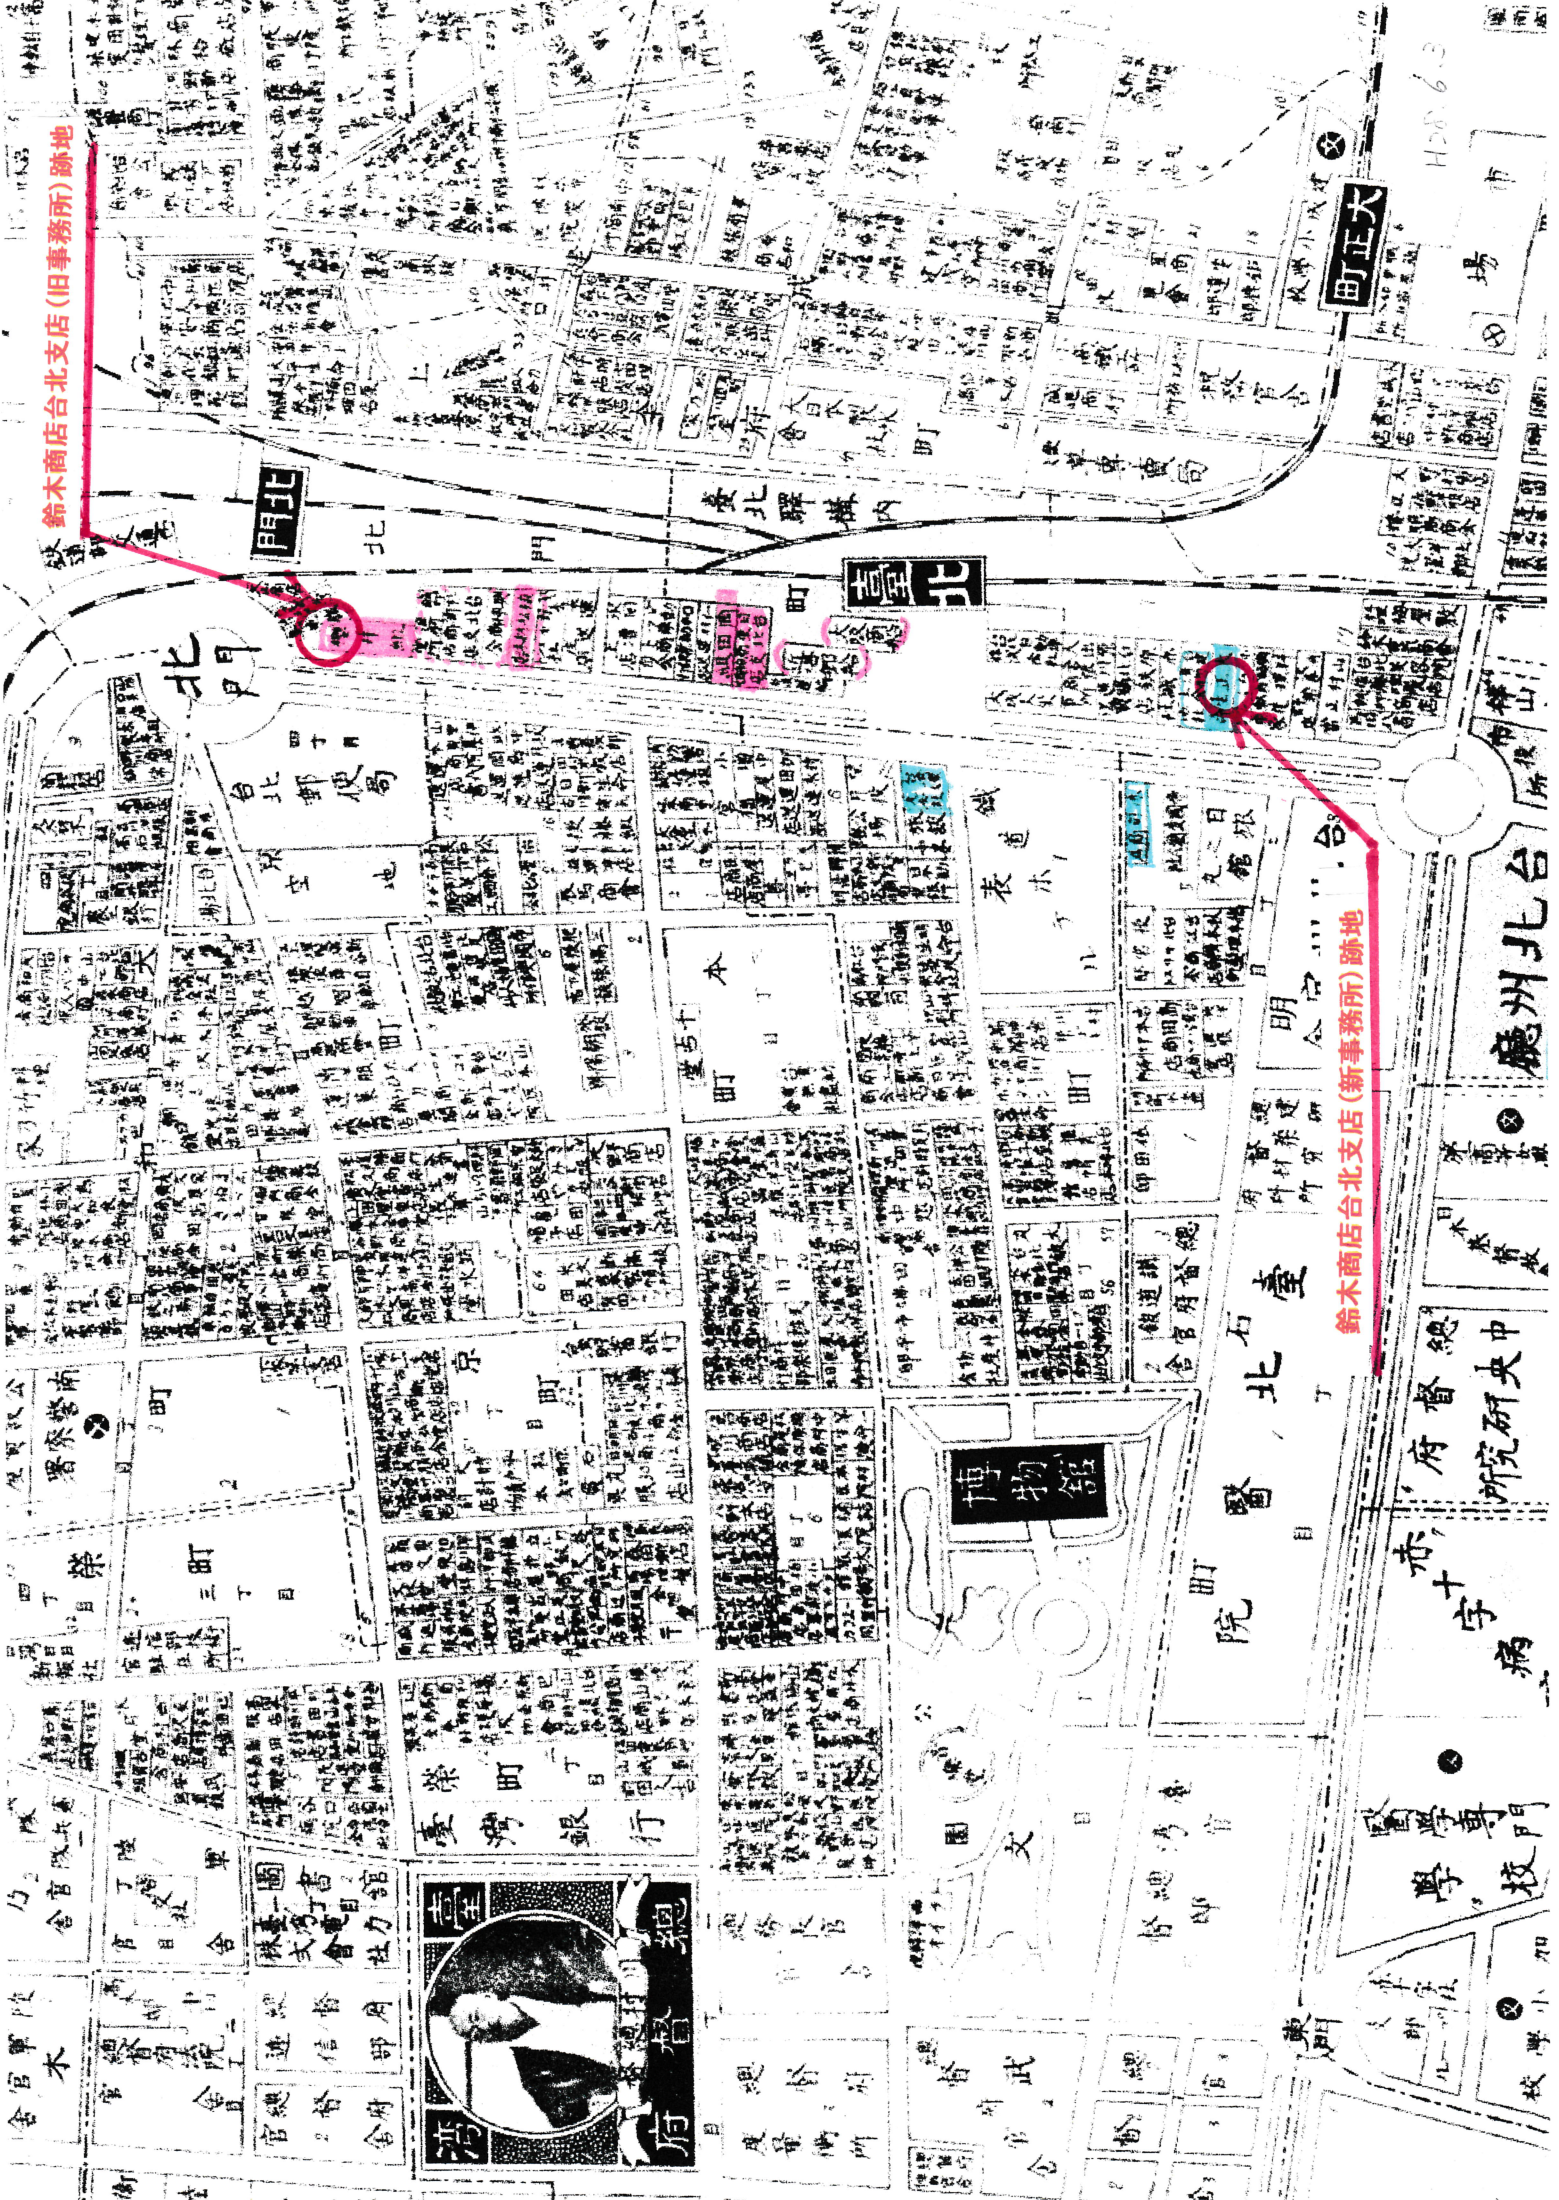

鈴木商店台北支店(旧事務所)跡地

門北

北門

台北郵政局

空地

臺北驛內

臺北

門正大

H28-63

廳州北台

鈴木商店台北支店(新事務所)跡地

院醫北臺

博館

府督總  
所研研央中

醫學專門  
學校

臺灣銀行